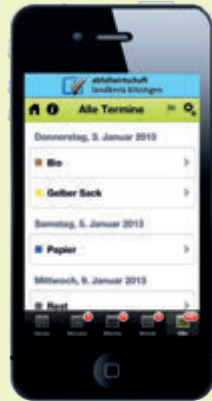

www.abfallwelt.de

Herausgeber: Landratsamt Kitzingen, Sachgebiet Kommunale Abfallwirtschaft
Konzeption, Text & Herstellung: Petra Reißmann | Grafikdesign, Dr. Reinhard Weikert
Gesamtleitung: Wolfgang Sandreuter
Fotos: Arbeitsgemeinschaft Abfallberatung Unterfranken www.abfallbild.de,
Smartphone in hand scanning QR code© emevil – Fotolia.com
Druck: Druckerei Kummor GmbH
Papier: Circlematt white 135 g/qm (100 % Recyclingpapier)
Dezember 2013

Nie mehr die Müllabfuhr verpassen:
Die abfallwelt-App
für iOS, Android & Windows Phone

Abfuhrtermine

- Erinnerung an die Abfuhrtermine der Mülltonnen und Gelben Säcke
- Erinnerung an die Termine der Problemabfall-, Kunststoff- und Reifensammlung
- Individuelle Einstellungsmöglichkeiten für die Erinnerung (Tag, Uhrzeit)
- Individueller Erinnerungssound
- Für beliebig viele Standorte (ideal für Hausmeister und Hausverwaltungen)
- Wie oft stand die Tonne schon draußen? Führen Sie Ihr eigenes Leerungsprotokoll.
- Hinterlegung eigener Abfalltermine (z. B. Abholtermin Sperrabfall, Kleidersammlung)
- Kalenderansicht der Abfuhrtermine mit Wischgesten bei Wochen- und Monatsansicht
- Filterung nach Abfallarten
- Synchronisierung der Abfuhrtermine mit dem lokalen Kalender (nur iOS)