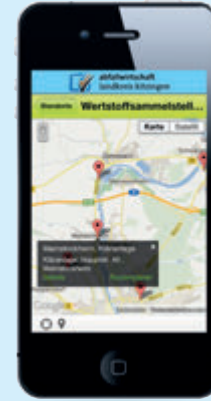

Standorte

1. → Alle wichtigen Informationen zu den Verwertungs- und Entsorgungseinrichtungen im Landkreis Kitzingen
   - → **Wertstoffhof, Kompostwerk, Wertstoffsammelstellen in den Gemeinden, Bauschuttdeponien, Sortieranlagen:** Standort, Öffnungszeiten, welche Abfälle werden angenommen?
   - → Containerstandorte für Glas, Dosen, Metallschrott und Batterien
   - → Verkaufsstellen für Restabfall- und Grüngutsäcke im Landkreis Kitzingen
   - → Verteilstellen für Gelbe Säcke im Landkreis Kitzingen
   - → Schnelle Orientierung mit Hilfe einer Listen- und Kartenansicht der Standorte mit Routenplaner
2. → Die kostenlose abfallwelt-App wird ständig weiterentwickelt und verbessert!